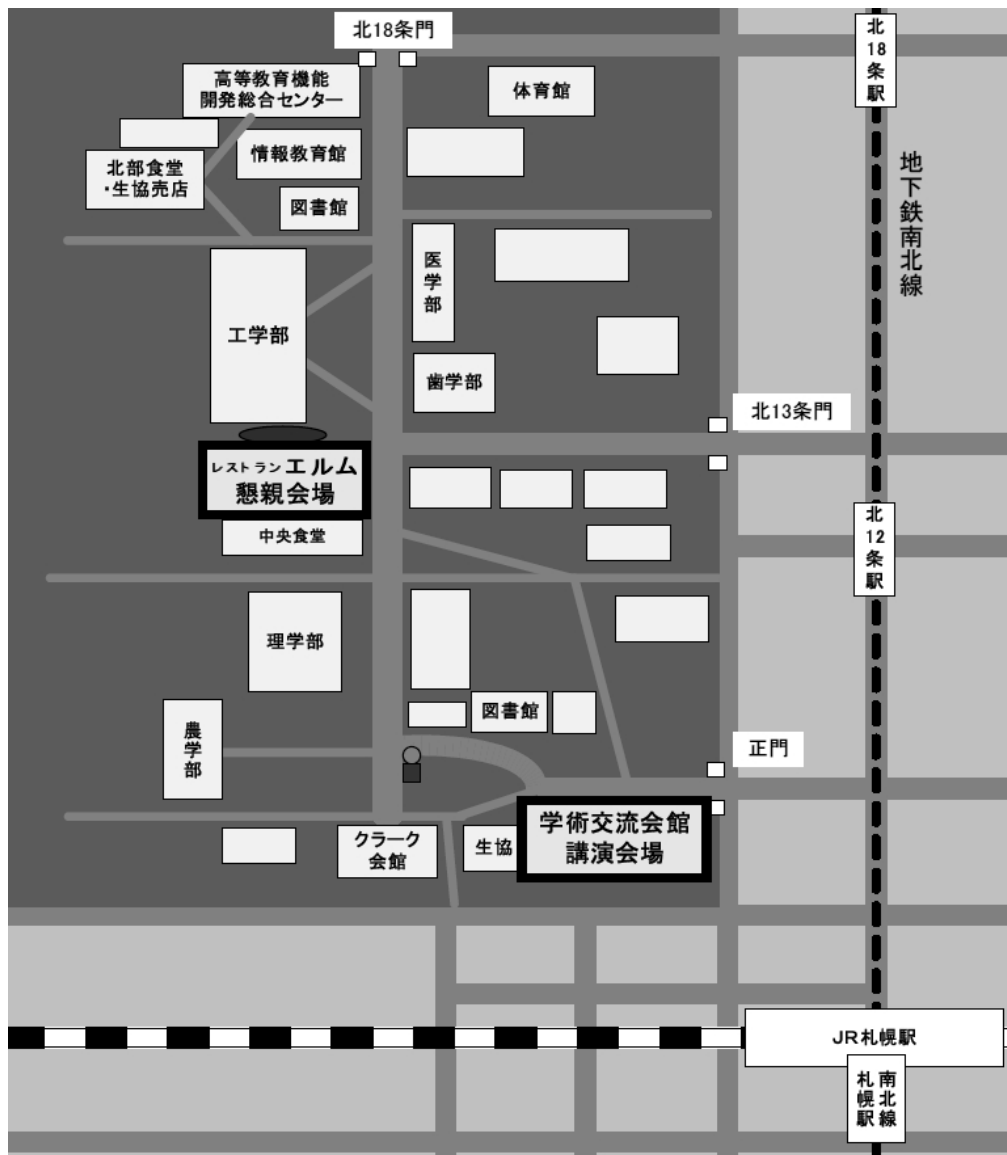

会場のご案内 1

講演会場： 北海道大学 学術交流会館

住所 〒060-0811 北海道札幌市北区北8条西5丁目 電話 011-706-2141

【最寄の駅から会場まで】

- ・ JR線をご利用の場合 札幌駅北口から…徒歩約7分
- ・ 地下鉄南北線をご利用の場合 北12条駅から…徒歩約8分
さっぽろ駅から…徒歩約10分

【新千歳空港から札幌駅まで】

- ・ JR線をご利用の場合 快速エアポート…約40分
- ・ バスをご利用の場合 札幌都心行…約1時間10分

懇親会場： レストラン エルム (ファカルティハウス「エンレイソウ」内)

住所 〒060-0811 北海道札幌市北区北11条西8丁目 電話 011-726-7601

【講演会場から懇親会場まで】

- ・ 徒歩約10分

学術交流会館1F