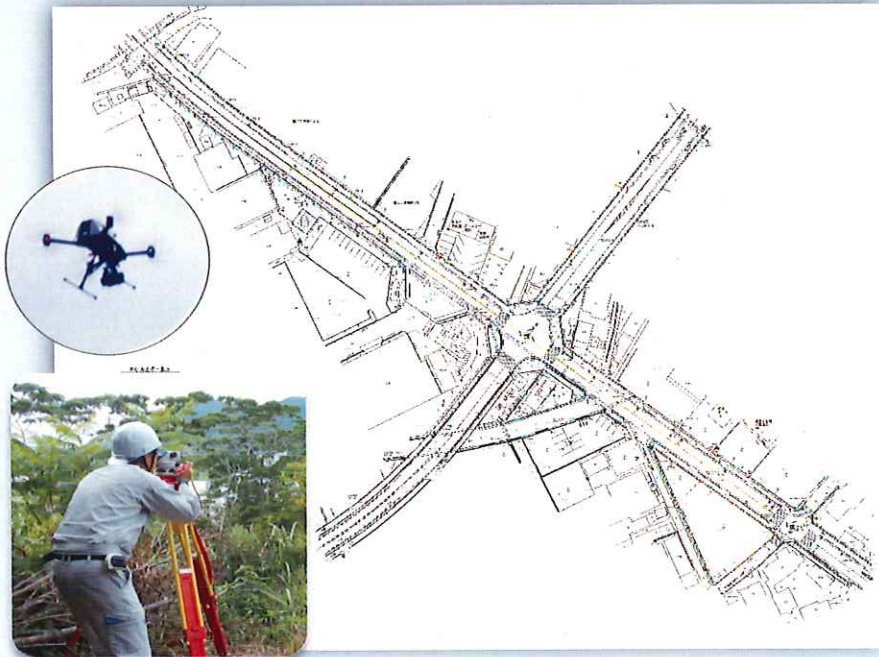

測量技術者 採用案内

募集人員（技術職）

本社（名古屋）
測 量 1名

給与（令和2年実績）

技術職
（大 学） 209,500 円
※住宅手当、通勤手当（月額
50,000 円迄）別途支給

若鈴コンサルタンツ（株）の測量

私どもが実施する「測量」は、社会資本整備（公共事業）の一環として行うものです

採用試験