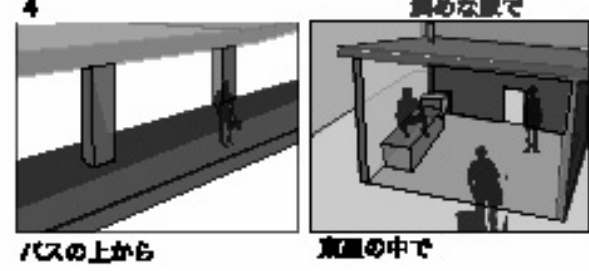

空間は景観の多様性により
展開され、街区、建築、川
の関係が形成される。

0 25000 50000

perspective+photo

バスの上から

東風の中で

Keokamo River Axis

街区、建築、川、の関係は、その階層ごとに他の街区に連続される。川は都市の軸となる。