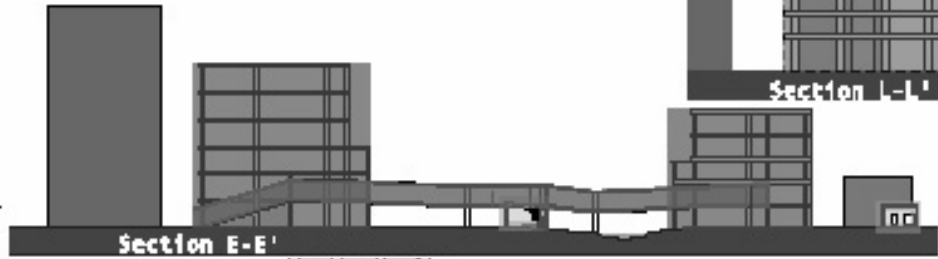

空間は景観の多様性により
展開され、街区、建築、川
の関係が形成される。

0 25000 50000

perspective+photo

バスの上から

東風の中で

Keokamo River Axis

街区、建築、川、の関係は、その階層ごとに他の街区に連続される。川は都市の軸となる。