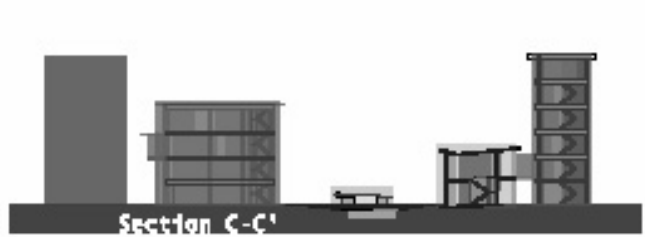

空間は景観の多様性により
展開され、街区、建築、川
の関係が形成される。

0 25000 50000

perspective+photo

バスの上から

東風の中で

Keokamo River Axis

街区、建築、川、の関係は、その階層ごとに他の街区に連続される。川は都市の軸となる。