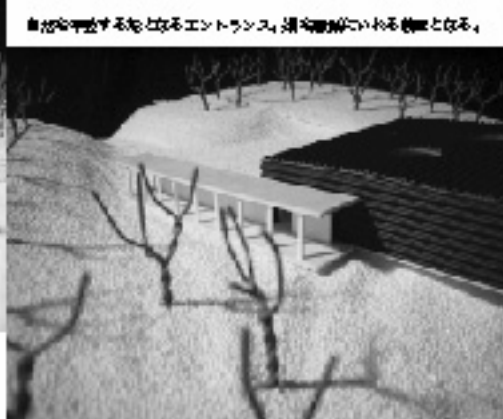

layout & roof plan 1:800

湖に沈んでいる雪の池、人が自然と育ちあふれる。

自然と育ちあふれる雪の池、人が自然と育ちあふれる。

土の柱と、その上を走るコンクリートの柱の柱の柱。

湖に沈んでいる雪の池、人が自然と育ちあふれる。

湖に沈んでいる雪の池、人が自然と育ちあふれる。

水の流れと、その上を走るコンクリートの柱の柱の柱。