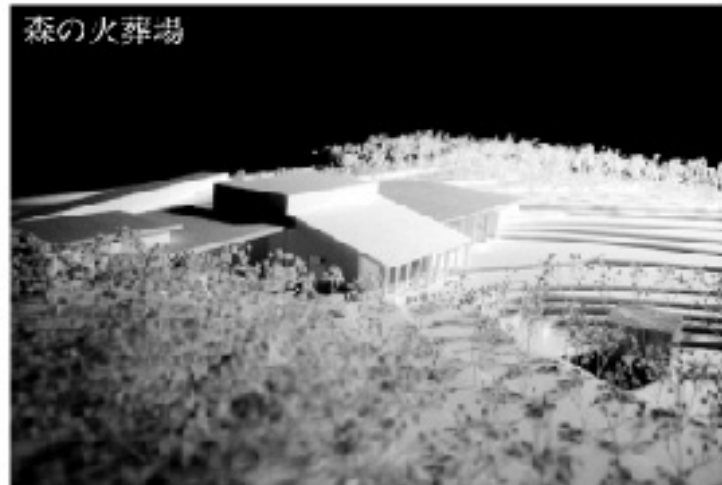

森の火葬場

森が見える巨大ホール。
地下空間から地上空間に突然出ること
森は加害者としての印象を揺る。

最期の別れは森で行われる。

故人に対する哀悼、死に対する悲しみ、そして恐れ、
森は様々な感情を包み、癒す。

火葬棟断面ダイアグラム

バスと通路による、葬儀の場ともさむい境の具える。

火葬場へのバス ダイアグラム

火葬棟平面図S=1:1000