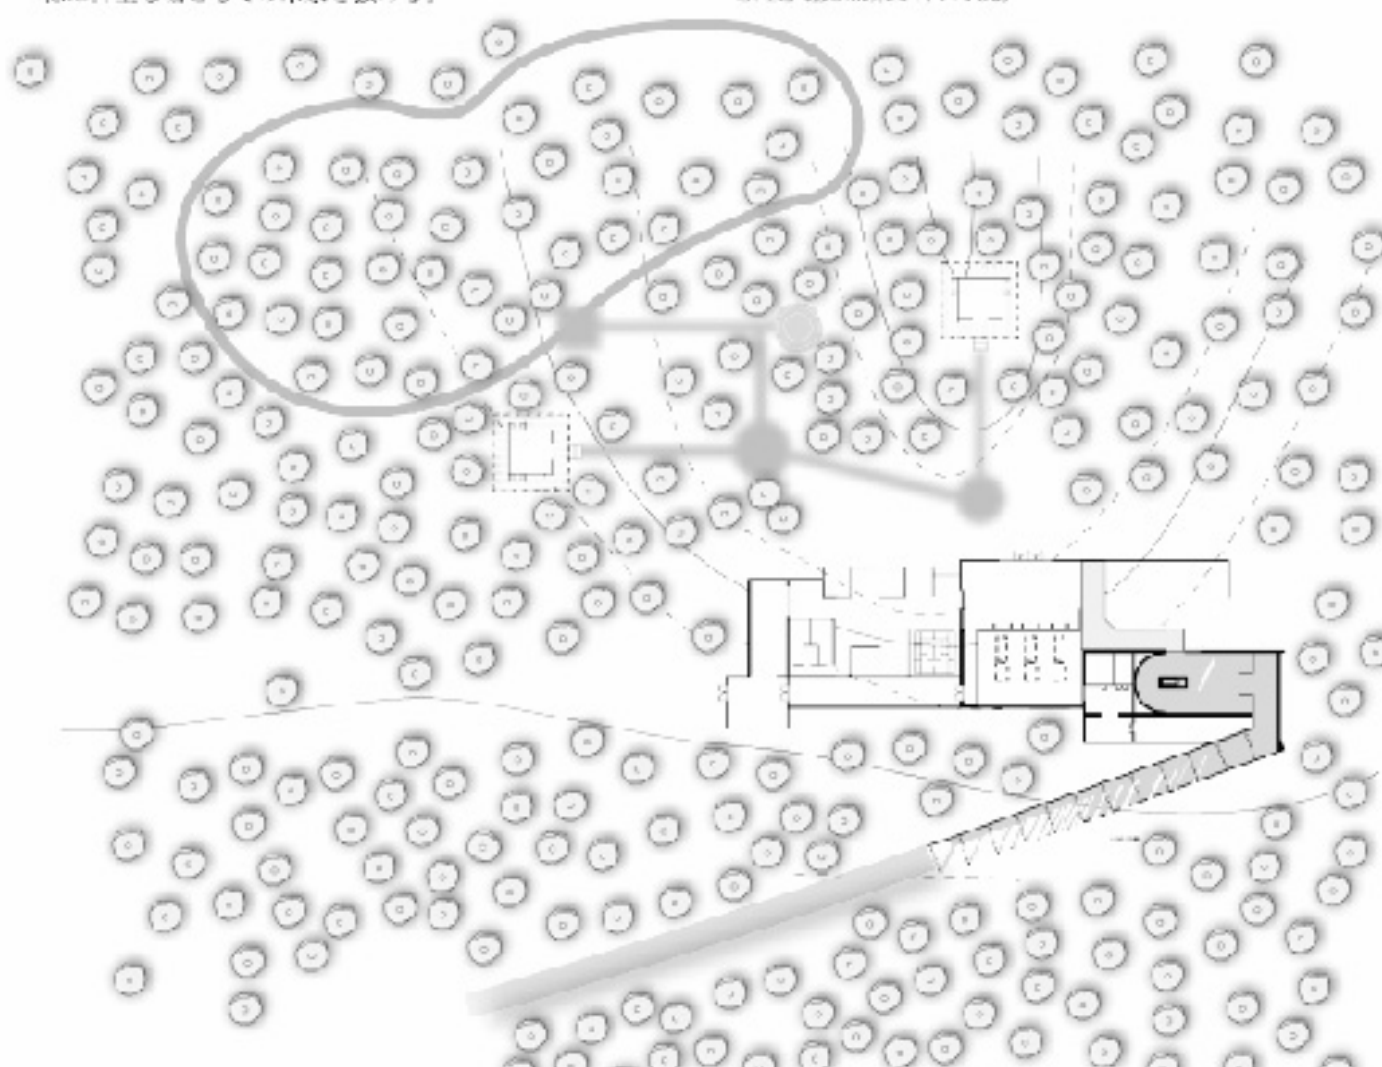

森の火葬場

森が見える巨大ホール。
地下空間から地上空間に突然出ること
森は加害者としての印象を揺る。

最期の別れは森で行われる。

故人に対する哀悼、死に対する悲しみ、そして恐れ、
森は様々な感情を包み、癒す。

火葬棟断面ダイアグラム

バスと通路による、葬儀の場ともさむい境の具える。

火葬場へのバス ダイアグラム

火葬棟平面図S=1:1000