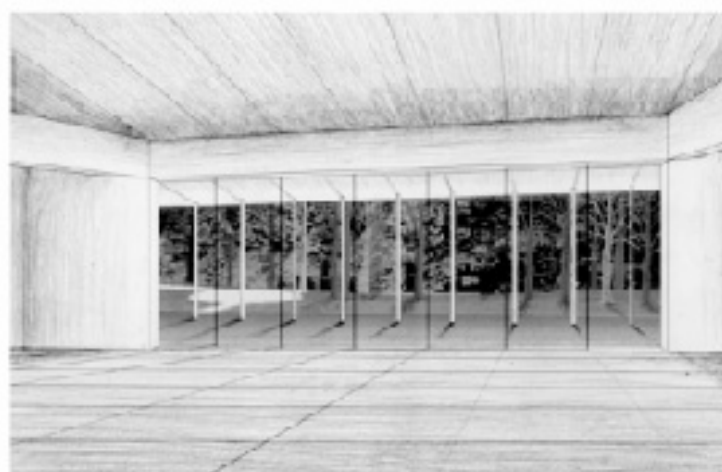

森の火葬場

森が見える巨大ホール。
地下空間から地上空間に突然出ること
森は加害者としての印象を揺る。

最期の別れは森で行われる。

故人に対する哀悼、死に対する悲しみ、そして恐れ、
森は様々な感情を包み、癒す。

火葬棟断面ダイアグラム

バスと通路による、葬儀の場ともさむい境の具える。

火葬場へのバス ダイアグラム

火葬棟平面図S=1:1000